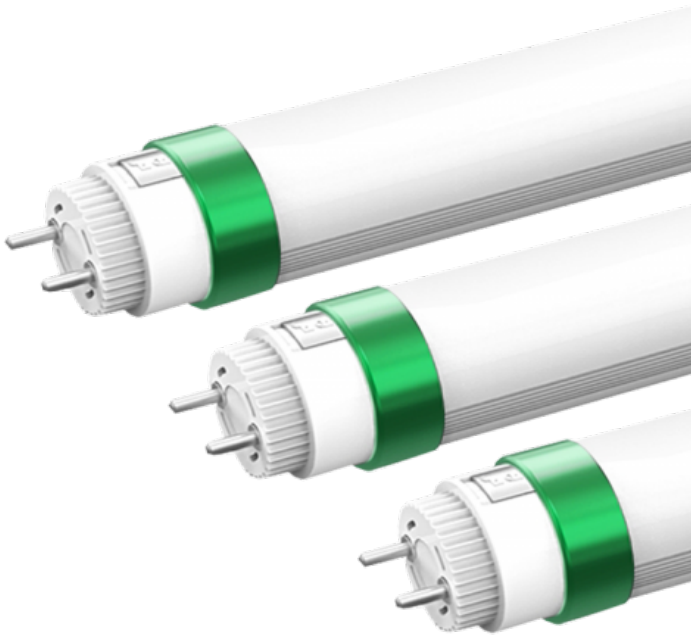

Led Buis T8 20W 1200mm 160lm/w

Led Buis T8 20W 1200mm 160lm/w

€14,24 € 12,34

Je bespaart 13.2%

Led Buis T8 20W 1200mm 160lm/w

Toepassing

Deze T8 buis is geschikt voor bedrijfshallen (vanaf 8 meter hoog) huizen, kantoren, hotels, winkelcentra, supermarkten, ondergrondse parkeerplaatsen, gangen en andere openbare ruimtes.

Specificaties:

- **Wattage: 20Watt**
- **Energie Label: A+**
- Voltage: 90-265V AC
- Hertz: 50/60Hz
- **Luminous Flux: 160 Lumen/watt**
- Licht Kleur:
 - 3000K-3040lm
 - 4000K-3200lm
 - 5000K-3360lm
 - 6000K-3520lm
- Dimension(mm): 28*1200mm
- Fitting: G13
- Driver: intern
- Beam Angle: 180°
- CRI: 80 Ra
- **Power Factor: >0.95**
- IP Waarde: IP22
- Materiaal: Aluminum Alloy
- Lens: Milky
- LED Lifespan: 50.000 hours
- Certifications: CE & RoHS & TUV
- Garantie: 2 jaar

Deze buis heeft geen LM79 voor EIA

Onze LED T8 buis geeft een directe besparing van 70% tot 80% op uw energierekening!