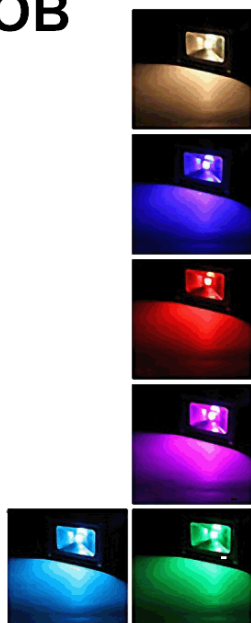

Floodlight 20W IP65 RGB

20 Watt COB

Floodlight 20W IP65 RGB

€ 43,20

Floodlight 20W IP65 RGB

Deze stevige LED lamp van led-verlichting-vlaanderen.be is voorzien van IP65 classificatie. Dit dankt hij aan het feit dat zijn stevige behuizing bestand is tegen stof en water. De gegoten aluminium behuizing biedt maximale bescherming tegen de gevaren van outdoor-gebruik. De lamp is onder andere te gebruiken bij opritten, ingangen en garages.

- IP65 dus ook geschikt voor buitengebruik
- Inclusief infrarood afstandsbediening voor vele kleuren Deze compacte basis afstandsbediening beschikt over 16 voorgeprogrammeerde kleuren en diverse automatische programma's. Ondanks zijn kleine formaat beschikt hij dus over aardig wat opties. De bediening is erg logisch en hierdoor tevens eenvoudig. De ontvanger is lekker klein en hierdoor makkelijk weg te werken. Zorg er wel voor dat het infrarode oogje in het zicht van de afstandsbediening zit.
- Licht en compacte modellen, afgewerkt in mat zwart
- Inclusief stevige beugel voor directe montage

Specificaties:

- Wattage: 20 Watt
- Energie Label: A
- Voltage: 110 - 240 V (AC)
- Hertz: 50/60Hz.
- Stralingshoek: 120
- Lichtstroom: 50lm/Watt
- CRI: >70Ra
- Power Factor: >0.5
- IP waarde: IP65
- Levensduur: 50.000 uur
- Materiaal: Aluminium
- Afmetingen: 182x178x45
- Stekker: Nee
- Voor binnen- en buitenhuis gebruiken
- Incl. Remote Control